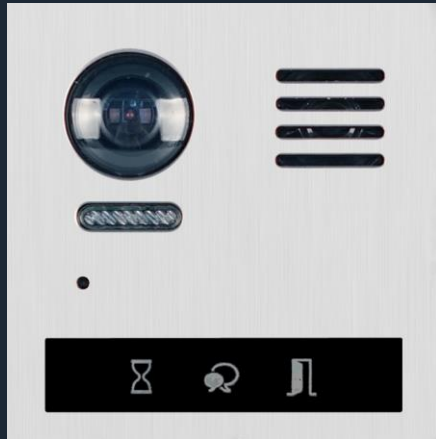

# Main Module

Essential Module

**821-VD**

170° Fisheye Camera

**821-AD**

Audio Only